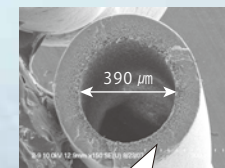

17+4 物質除去 / 1,800L 総ろ過水量

塩素はもちろん。
 JIS規格除去対象物質17項目に加え、その他4項目までも
 80%以上除去。
 さらに総ろ過水量1,800Lの大容量フィルターを採用しています。

マイクロフィルター
 高密度圧縮活性炭

3段階複合フィルター

ウルトラフィルター
 限外ろ過中空糸膜

UFフィルター

膜の断面拡大

フィルター交換 / 6ヶ月ごと