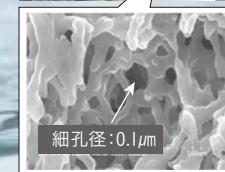

17+4 物質除去 / 1,800L 総ろ過水量

塩素はもちろん。
 JIS規格除去対象物質17項目に加え、その他4項目までも
 80%以上除去。
 さらに総ろ過水量1,800Lの大容量フィルターを採用しています。

マイクロフィルター
 高密度圧縮活性炭

3段階複合フィルター

ウルトラフィルター
 限外ろ過中空糸膜

UFフィルター

膜の断面拡大

フィルター交換 / 6ヶ月ごと

総ろ過水量 / 1,800L

〈ハミングウォーター EX フィルター浄水能力〉

ろ過流量: 0.6L / 分
 浄水能力: 遊離残留塩素、濁り、クロロホルム、ブロモジクロロメタン、ジブロモクロロメタン、
 プロモホルム、テトラクロロエチレン、トリクロロエチレン、総トリハロメタン、CAT、2-MIB、溶解
 性鉛
 シス-1,2-ジクロロエチレン及びトランス-1,2-ジクロロエチレン、ベンゼン、陰イオン界面活性剤、
 フェノール類、ジェオスミン
 総ろ過水量: 1,800L 除去率: 80% (JIS S 3201 試験結果)